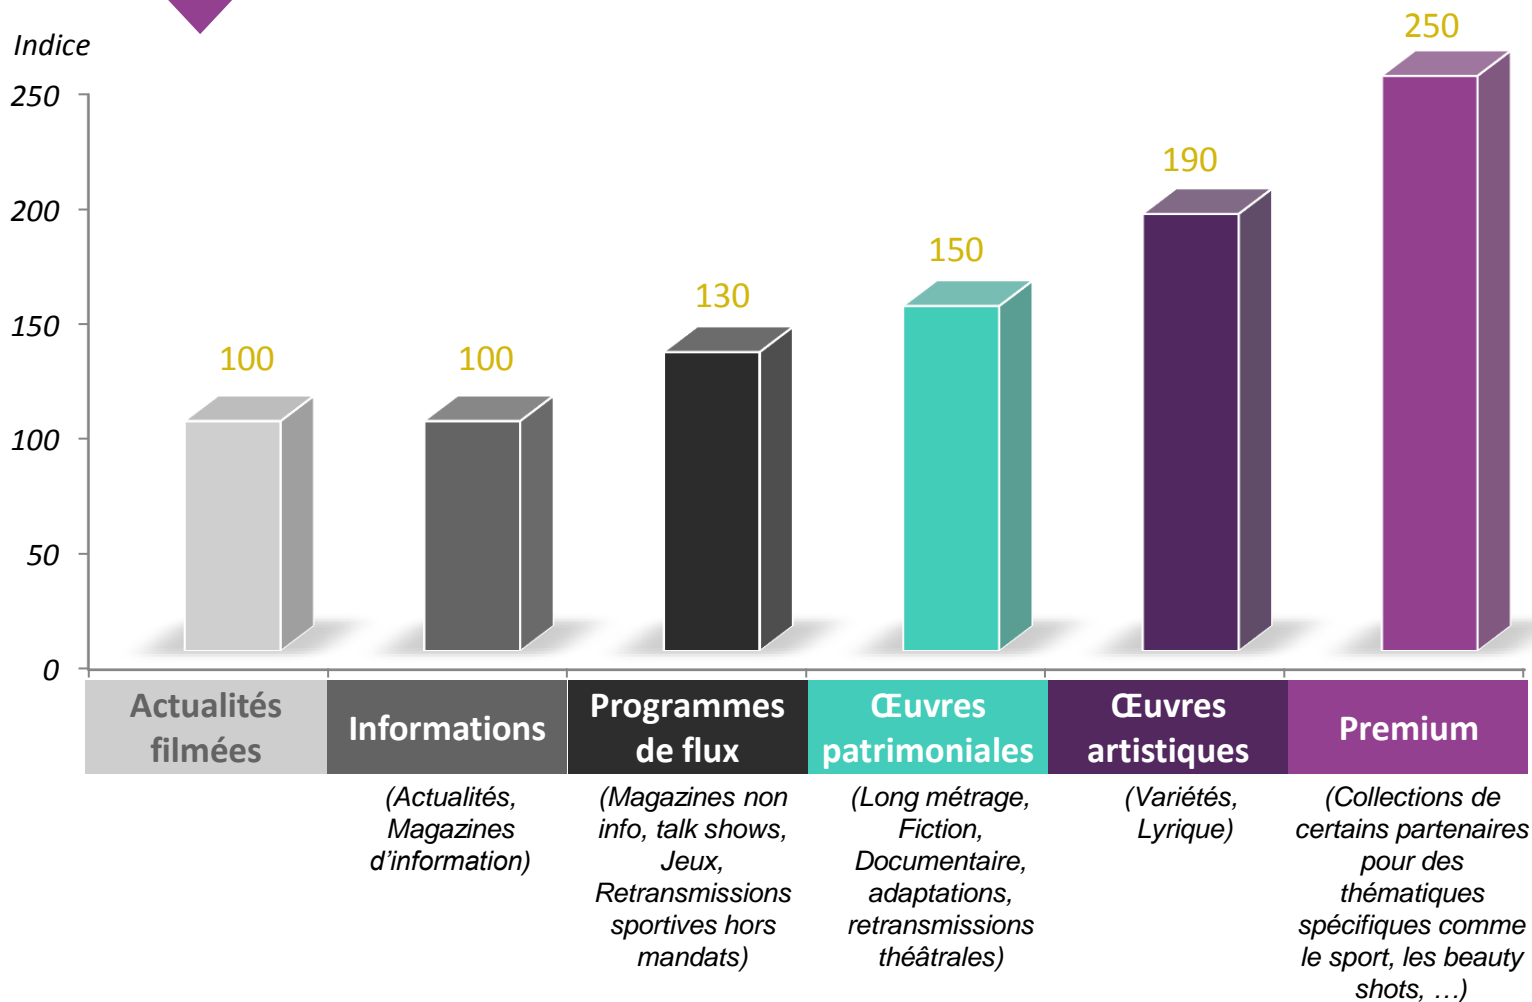

3 Introduction de forfaits de droits adaptés aux contrats des grands **groupes audiovisuels**

4 **Diffusion illimitée** proposée systématiquement

5 Inclusion de la diffusion **linéaire et non-linéaire** (catch-up J+7, preview J-7) sur tous supports (web TV, mobile et TV connectée)

6 **Réorganisation** des fonds

Amélioration de la **visibilité budgétaire**

Contribution à la **vie du programme** au-delà de sa première diffusion

Simplification de la contractualisation

Simplification des conditions d'exploitation

Simplification des conditions d'exploitation

Enrichissement de l'ancien fonds Actualité et clarification des catégories

Une segmentation simplifiée pour une meilleure lecture

6 CATEGORIES D'IMAGES / 6 GAMMES DE PRIX

Quelques extraits de notre grille tarifaire

IMAGE

SON

DIFFUSION EN TELEVISION PAR TRANCHE DE 30 SECONDES	Durée	IMAGE						SON	
		Actualités filmées	Information	Programmes de flux	Œuvres patrimoniales	Œuvres artistiques	Premium	Information	Œuvres
MONDE - Toutes chaînes	jusqu'à 10 ans	700 €	700 €	910 €	1 050 €	1 330 €	1 750 €	350 €	700 €
EUROPE (dont Russie) - Toutes chaînes	jusqu'à 10 ans	640 €	640 €	832 €	960 €	1 216 €	1 600 €	320 €	640 €
FRANCOPHONE - Toutes chaînes	jusqu'à 10 ans	600 €	600 €	780 €	900 €	1 140 €	1 500 €	300 €	600 €
FRANCE - Groupe Média	jusqu'à 5 ans	500 €	500 €	650 €	750 €	950 €	1 250 €	250 €	500 €
FRANCE - Multi chaînes (hors chaîne historique)	jusqu'à 5 ans	360 €	360 €	468 €	540 €	684 €	900 €	180 €	360 €
FRANCE - Chaîne HISTORIQUE	jusqu'à 4 ans	400 €	400 €	520 €	600 €	760 €	1 000 €	200 €	400 €
FRANCE - Chaîne TNT Gratuite	jusqu'à 3 ans	280 €	280 €	364 €	420 €	532 €	700 €	140 €	280 €
FRANCE - Chaîne d'INFORMATION	jusqu'à 2 ans	300 €	300 €	390 €	450 €	570 €	750 €	150 €	300 €
FRANCE - Chaîne PAYANTE	jusqu'à 2 ans	200 €	200 €	260 €	300 €	380 €	500 €	100 €	200 €
FRANCE - Chaîne REGIONALE / LOCALE	jusqu'à 2 ans	160 €	160 €	208 €	240 €	304 €	400 €	80 €	160 €